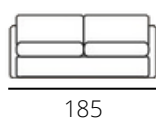

# ARGO

17/20 cm

MATERASSO / MATTRESS / MATELAS

PIEDI IN METALLO / METAL  
LEGS / PIEDS METAL  
H 8 CM

## DIMENSIONI / DIMENSIONS / DIMENSIONS

**2 POSTI, LETTO O FISSO / 2 SEATER, BED OR FIXED / 2 PLACES, CONVERTIBLE OU FIXE**  
materasso da 120 cm / 120 cm mattress / matelas de 120 cm

**3 POSTI, LETTO O FISSO / 3 SEATER, BED OR FIXED / 3 PLACES, CONVERTIBLE OU FIXE**  
materasso da 140 cm / 140 cm mattress / matelas de 140 cm

**MAXI, LETTO O FISSO / MAXI, BED OR FIXED / MAXI, CONVERTIBLE OU FIXE**  
materasso da 160 cm / 160 cm mattress / matelas de 160 cm