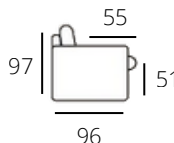

# ARGO

17/20 cm

MATERASSO / MATTRESS / MATELAS

PIEDI IN METALLO / METAL  
LEGS / PIEDS METAL  
H 8 CM

## DIMENSIONI / DIMENSIONS / DIMENSIONS

**2 POSTI, LETTO O FISSO / 2 SEATER, BED OR FIXED / 2 PLACES, CONVERTIBLE OU FIXE**  
materasso da 120 cm / 120 cm mattress / matelas de 120 cm

**3 POSTI, LETTO O FISSO / 3 SEATER, BED OR FIXED / 3 PLACES, CONVERTIBLE OU FIXE**  
materasso da 140 cm / 140 cm mattress / matelas de 140 cm

**MAXI, LETTO O FISSO / MAXI, BED OR FIXED / MAXI, CONVERTIBLE OU FIXE**  
materasso da 160 cm / 160 cm mattress / matelas de 160 cm