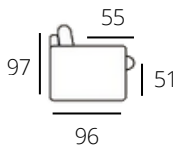

# ARGO

17/20 cm

MATERASSO / MATTRESS / MATELAS

PIEDI IN METALLO / METAL  
LEGS / PIEDS METAL  
H 8 CM

## DIMENSIONI / DIMENSIONS / DIMENSIONS

**2 POSTI, LETTO O FISSO / 2 SEATER, BED OR FIXED / 2 PLACES, CONVERTIBLE OU FIXE**  
materasso da 120 cm / 120 cm mattress / matelas de 120 cm

**3 POSTI, LETTO O FISSO / 3 SEATER, BED OR FIXED / 3 PLACES, CONVERTIBLE OU FIXE**  
materasso da 140 cm / 140 cm mattress / matelas de 140 cm

**MAXI, LETTO O FISSO / MAXI, BED OR FIXED / MAXI, CONVERTIBLE OU FIXE**  
materasso da 160 cm / 160 cm mattress / matelas de 160 cm