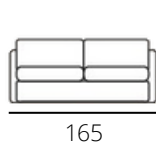

# ARGO

17/20 cm

MATERASSO / MATTRESS / MATELAS

PIEDI IN METALLO / METAL  
LEGS / PIEDS METAL  
H 8 CM

## DIMENSIONI / DIMENSIONS / DIMENSIONS

**2 POSTI, LETTO O FISSO / 2 SEATER, BED OR FIXED / 2 PLACES, CONVERTIBLE OU FIXE**  
materasso da 120 cm / 120 cm mattress / matelas de 120 cm

**3 POSTI, LETTO O FISSO / 3 SEATER, BED OR FIXED / 3 PLACES, CONVERTIBLE OU FIXE**  
materasso da 140 cm / 140 cm mattress / matelas de 140 cm

**MAXI, LETTO O FISSO / MAXI, BED OR FIXED / MAXI, CONVERTIBLE OU FIXE**  
materasso da 160 cm / 160 cm mattress / matelas de 160 cm