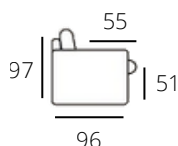

# ARGO

17/20 cm

MATERASSO / MATTRESS / MATELAS

PIEDI IN METALLO / METAL  
LEGS / PIEDS METAL  
H 8 CM

## DIMENSIONI / DIMENSIONS / DIMENSIONS

**2 POSTI, LETTO O FISSO / 2 SEATER, BED OR FIXED / 2 PLACES, CONVERTIBLE OU FIXE**  
materasso da 120 cm / 120 cm mattress / matelas de 120 cm

**3 POSTI, LETTO O FISSO / 3 SEATER, BED OR FIXED / 3 PLACES, CONVERTIBLE OU FIXE**  
materasso da 140 cm / 140 cm mattress / matelas de 140 cm

**MAXI, LETTO O FISSO / MAXI, BED OR FIXED / MAXI, CONVERTIBLE OU FIXE**  
materasso da 160 cm / 160 cm mattress / matelas de 160 cm