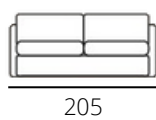

# ARGO

17/20 cm

MATERASSO / MATTRESS / MATELAS

PIEDI IN METALLO / METAL  
LEGS / PIEDS METAL  
H 8 CM

## DIMENSIONI / DIMENSIONS / DIMENSIONS

**2 POSTI, LETTO O FISSO / 2 SEATER, BED OR FIXED / 2 PLACES, CONVERTIBLE OU FIXE**  
materasso da 120 cm / 120 cm mattress / matelas de 120 cm

**3 POSTI, LETTO O FISSO / 3 SEATER, BED OR FIXED / 3 PLACES, CONVERTIBLE OU FIXE**  
materasso da 140 cm / 140 cm mattress / matelas de 140 cm

**MAXI, LETTO O FISSO / MAXI, BED OR FIXED / MAXI, CONVERTIBLE OU FIXE**  
materasso da 160 cm / 160 cm mattress / matelas de 160 cm